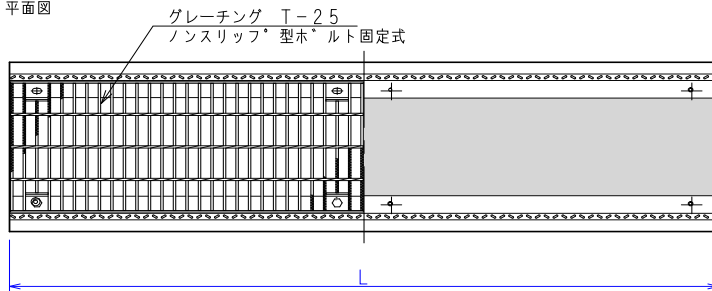

エッジレス側溝（横断側溝・VS側溝横断用）

（横断側溝）

エッジレス受枠詳細

平面図

側面図

（VS側溝横断用）

排水ドレン部詳細

※排水ドレンタイプ