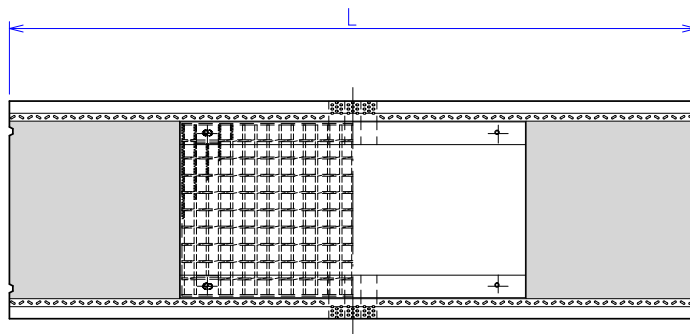

エッジレス側溝（横断側溝・VS側溝横断用）

（横断側溝）

エッジレス受枠詳細

平面図

側面図

（VS側溝横断用）

排水ドレン部詳細

※排水ドレンタイプ