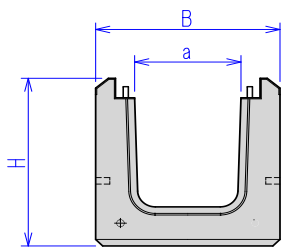

エッジレス側溝（横断側溝・VS側溝横断用）

（横断側溝）

エッジレス受枠詳細

平面図

側面図

（VS側溝横断用）

排水ドレン部詳細

※排水ドレンタイプ