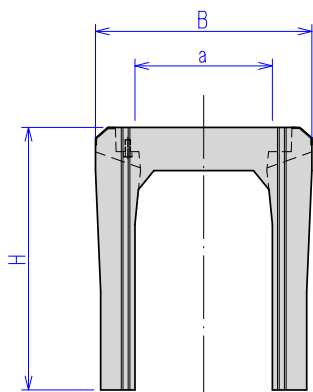

エッジレス側溝（横断側溝・VS側溝横断用）

（横断側溝）

エッジレス受枠詳細

平面図

側面図

（VS側溝横断用）

排水ドレン部詳細

※排水ドレンタイプ