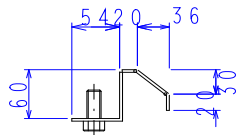

エッジレス側溝（横断側溝・VS側溝横断用）

（横断側溝）

エッジレス受枠詳細

平面図

側面図

（VS側溝横断用）

排水ドレン部詳細

※排水ドレンタイプ