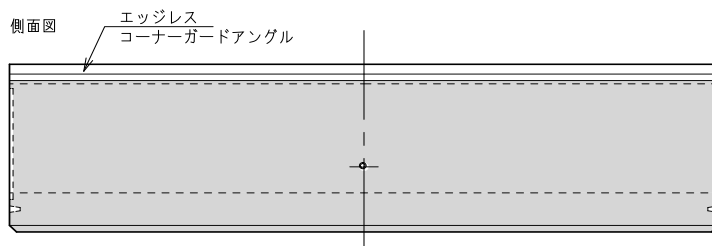

エッジレス側溝（横断側溝・VS側溝横断用）

（横断側溝）

エッジレス受枠詳細

平面図

側面図

（VS側溝横断用）

排水ドレン部詳細

※排水ドレンタイプ